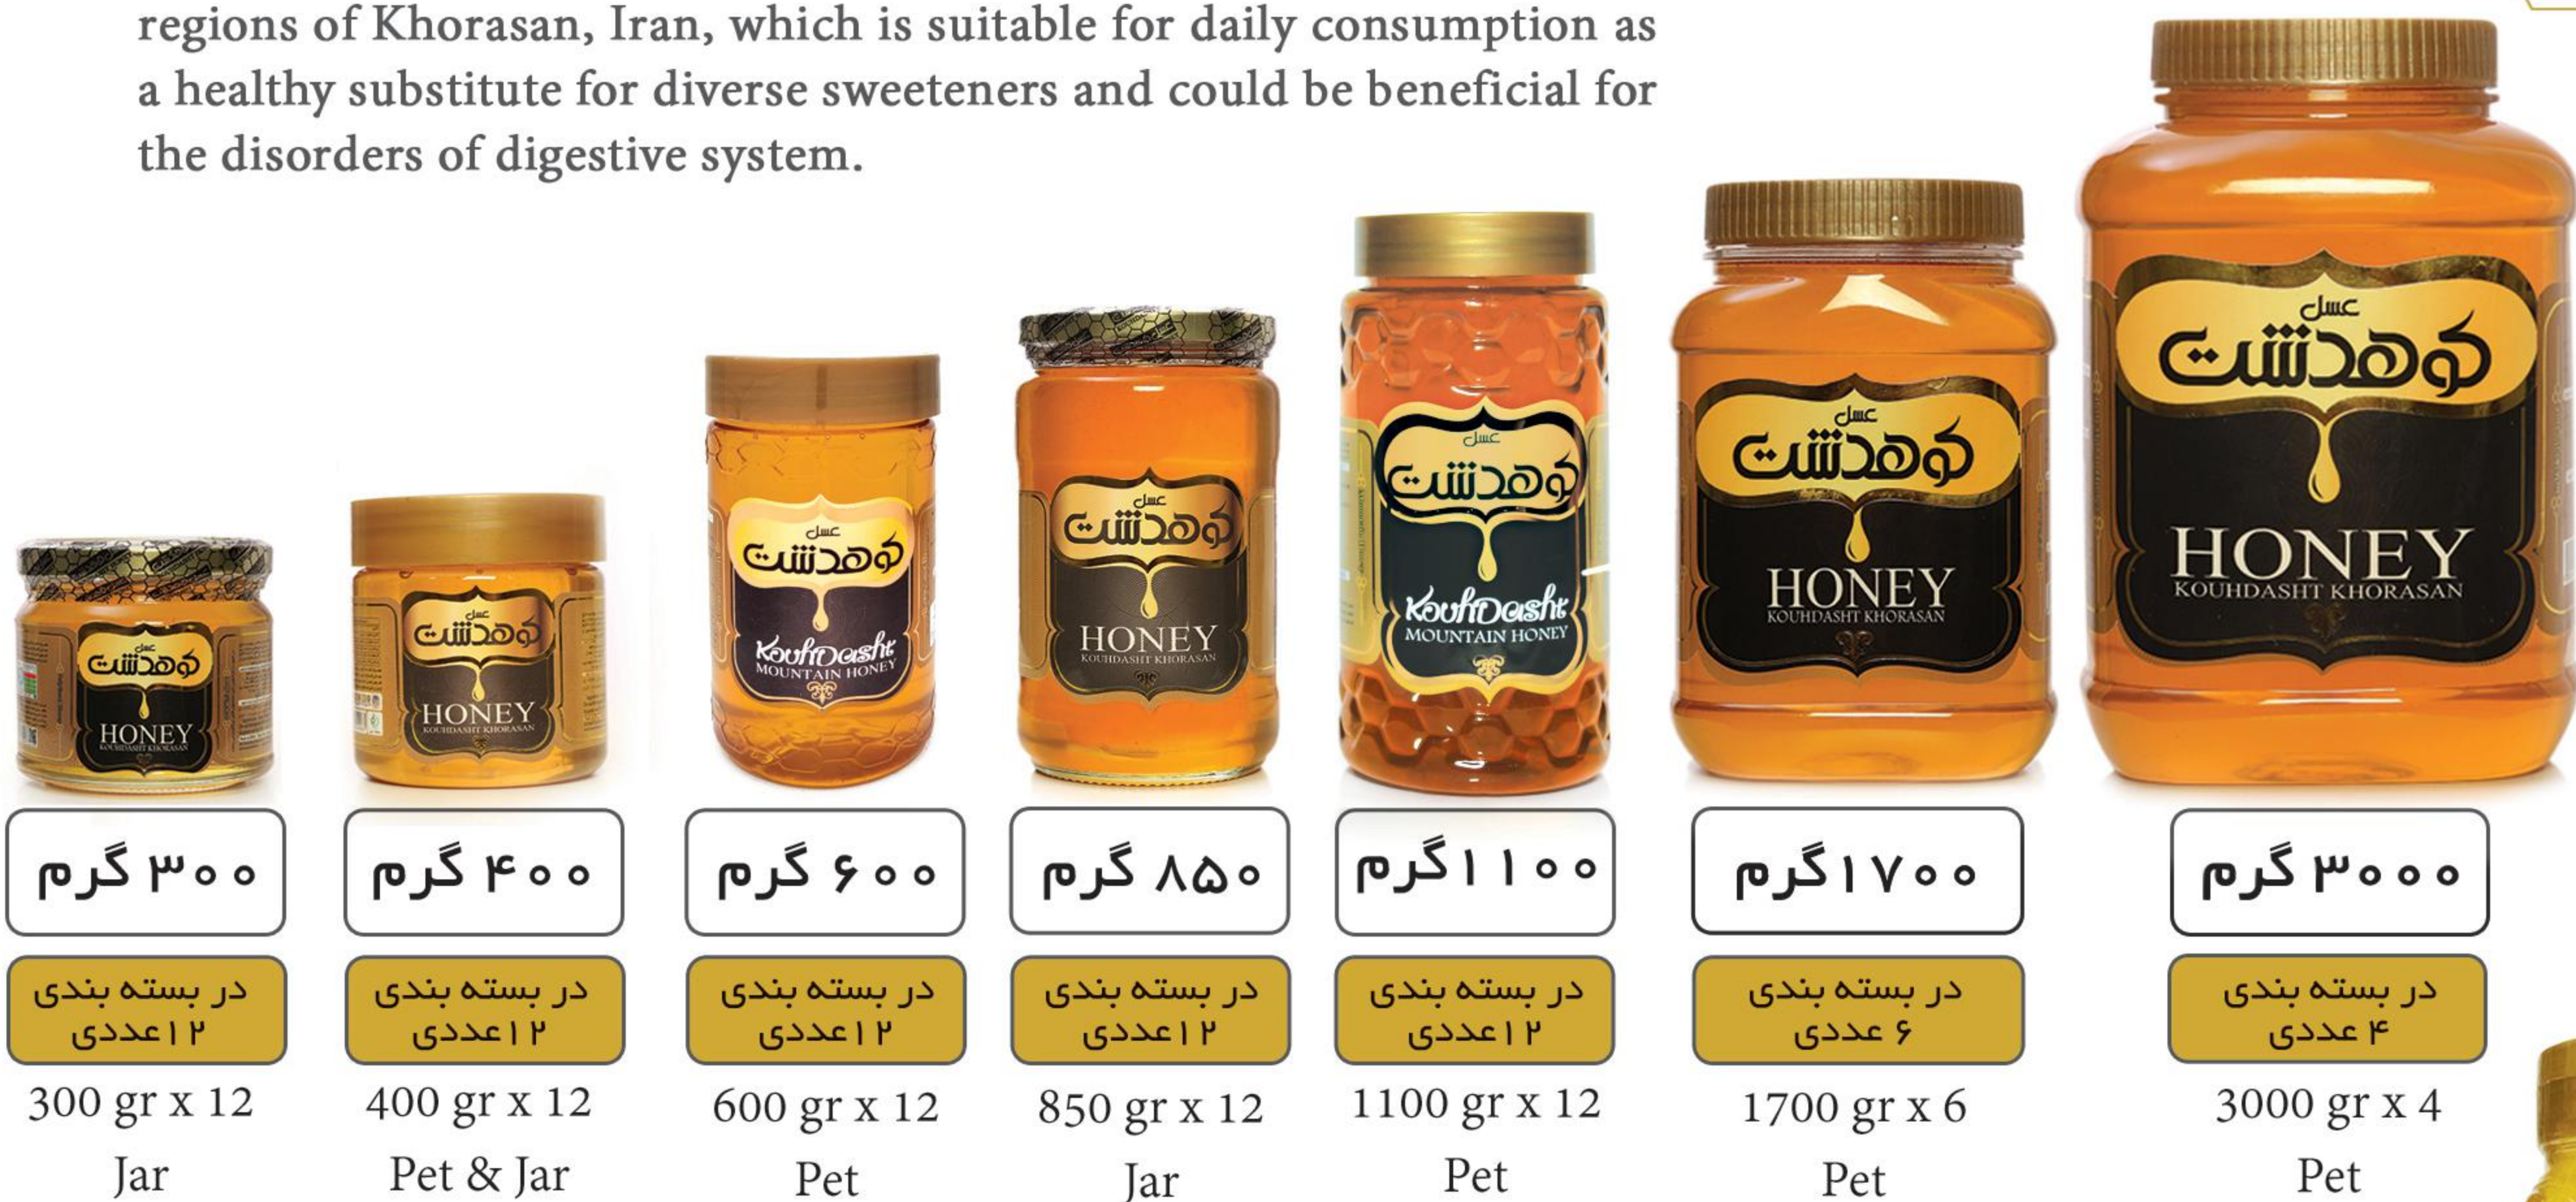

عسل الجبلی: و هو خلاصة رحيق الأعشاب الجبلية و البرية و يفضل استخدامه في امراض الكبد و الجهاز الهضمي و فقر الدم و البول السكري. مضاد للفيروسات و مفيد في علاج الدمان و يفيد الحوامل و الرضع.

Mountain Honey: a mixture of several mountain plants from different regions of Khorasan, Iran, which is suitable for daily consumption as a healthy substitute for diverse sweeteners and could be beneficial for the disorders of digestive system.